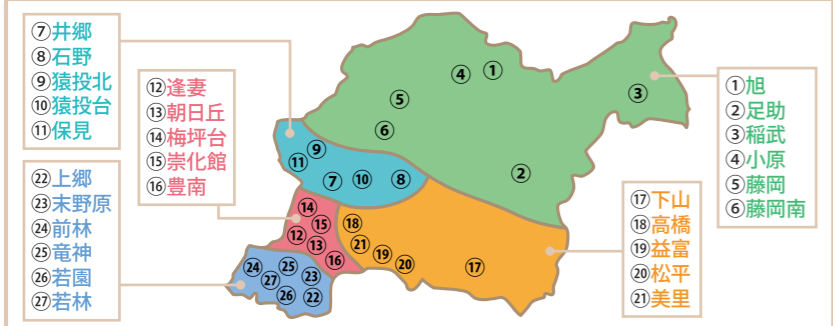

豊田市生涯学習センター交流館一覧

豊田市には、交流館が中学校区ごとに合計27館設置されており、みなさんの生涯学習のお手伝いをします。最新情報は、各館のホームページでご確認ください。

旭交流館 〒444-2892 小渡町船戸15-1 TEL 68-2215	足助交流館 〒444-2424 足助町蔵ノ前16 TEL 62-1251	稲武交流館 〒441-2513 稲武町竹ノ下1-1 TEL 83-1007
小原交流館 〒470-0562 永太郎町落681-1 TEL 65-3711	藤岡交流館 〒470-0451 藤岡飯野町中ノ下1040-1 TEL 76-1612	藤岡南交流館 〒470-0431 西中山町後田96-1 TEL 75-1707
井郷交流館 〒470-0373 四郷町東畑70-1 TEL 45-4807	石野交流館 〒470-0318 力石町深田57-2 TEL 42-1711	猿投北交流館 〒470-0364 加納町西股67 TEL 45-5480
猿投台交流館 〒470-0335 青木町2-56-26 TEL 45-2838	保見交流館 〒470-0344 保見町四反田121-1 TEL 48-3403	逢妻交流館 〒471-0049 田町3-20 TEL 34-3220
朝日丘交流館 〒471-0852 御幸町1-80 TEL 34-1561	梅坪台交流館 〒471-0064 梅坪町1-15 TEL 31-0402	崇化館交流館 〒471-0078 昭和町2-46 TEL 33-0750
豊南交流館 〒471-0822 水源町1-11 TEL 27-2866	下山交流館 〒444-3242 大沼町越田和37-1 TEL 91-1650	高橋交流館 〒471-0019 高橋町3-100-1 TEL 88-4887
益富交流館 〒471-0802 志賀町稔台30 TEL 80-3520	松平交流館 〒444-2216 九久平町寺前16 TEL 58-0073	美里交流館 〒471-0805 美里4-9-6 TEL 80-1697
上郷交流館 〒470-1218 上郷町5-1-1 TEL 21-1881	末野原交流館 〒470-1201 豊栄町11-36-1 TEL 26-6200	前林交流館 〒473-0934 前林町行田43-1 TEL 52-5474
竜神交流館 〒473-0907 竜神町新生115-2 TEL 29-1819	若園交流館 〒473-0924 花園町脇ノ田8 TEL 53-0028	若林交流館 〒473-0914 若林東町沖田124 TEL 52-3858

開館時間 9:00~21:00 **子育てサロンあり**
休館日 毎週月曜日(祝日と重なる月曜日は開館) 年末年始(12月28日~翌年1月4日)

子育てサロン 乳幼児をもつ保護者の方の交流の場所です。交流館の開館中は、いつでもご利用いただけます。子育てサロンには、乳幼児が楽しく遊べるように遊具や玩具が用意してあります。また、子育ての不安や悩みについての気楽な話し相手として、定期的に子育てサポーターがお待ちしています。(写真提供 高橋交流館)