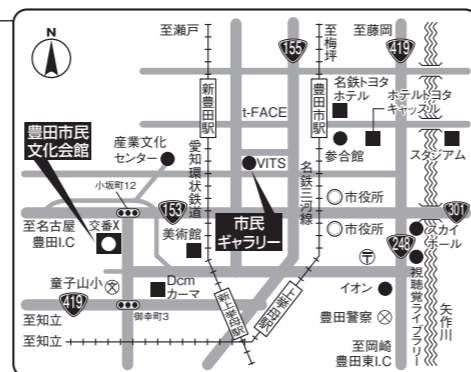

市民文化会館までのアクセス

★名古屋方面から

地下鉄鶴舞線(赤池駅で名鉄豊田線と相互乗入れ)「豊田市」行きに乗車、「豊田市」下車
名鉄バス「赤池駅」より乗車(衣ヶ原経由)「豊田市」行き「市民文化会館前」下車

★豊橋・岡崎方面から

名鉄名古屋本線「知立」で名鉄三河線・「猿投」行きに乗り換え、「豊田市」下車
愛知環状鉄道・「高蔵寺」行きに乗車、「新豊田」下車

★高蔵寺・瀬戸方面から

愛知環状鉄道・「岡崎」行きに乗車、「新豊田」下車

電車/名鉄「豊田市」、愛知環状鉄道「新豊田」からは、いずれも徒歩約20分

バス/名鉄「豊田市」駅西口の3番乗り場から名鉄バス「赤池行き(衣ヶ原経由)」または「聖心寮行き(衣ヶ原経由)」乗車「市民文化会館前」下車

わたくしたちは、七州をのぞむ美しい山河に囲まれ、輝かしい衣の里の歴史と伝統をうけつぎながら、明日に向かって伸びゆく豊田市の市民です。

- 1 緑をはぐくみ、川を大切に、豊かな自然を愛しましょう。
- 1 スポーツに親しみ、教養を高めて、文化の向上につとめましょう。
- 1 元気で働き、若い力をそだてて、幸せな家庭をつくりましょう。
- 1 互いに助けあい、心の輪をひろげて、あたたかい町をつくりましょう。
- 1 いのちを尊び、きまりを守って、住みよい社会をつくりましょう。