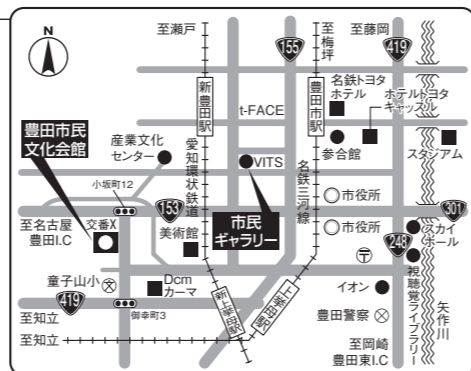

市民文化会館までのアクセス

- ★名古屋方面から
地下鉄鶴舞線(赤池駅で名鉄豊田線と相互乗入れ)「豊田市」行きに乗車、「豊田市」下車
名鉄バス「赤池駅」より乗車(衣ヶ原経由)「豊田市」行き「市民文化会館前」下車
 - ★豊橋・岡崎方面から
名鉄名古屋本線「知立」で名鉄三河線・「猿投」行きに乗り換え、「豊田市」下車
愛知環状鉄道・「高蔵寺」行きに乗車、「新豊田」下車
 - ★高蔵寺・瀬戸方面から
愛知環状鉄道・「岡崎」行きに乗車、「新豊田」下車
- 電車/名鉄「豊田市」、愛知環状鉄道「新豊田」からは、いずれも徒歩約20分
バス/名鉄「豊田市」駅西口の3番乗り場から名鉄バス「赤池行き(衣ヶ原経由)」または
「聖心寮行き(衣ヶ原経由)」乗車「市民文化会館前」下車