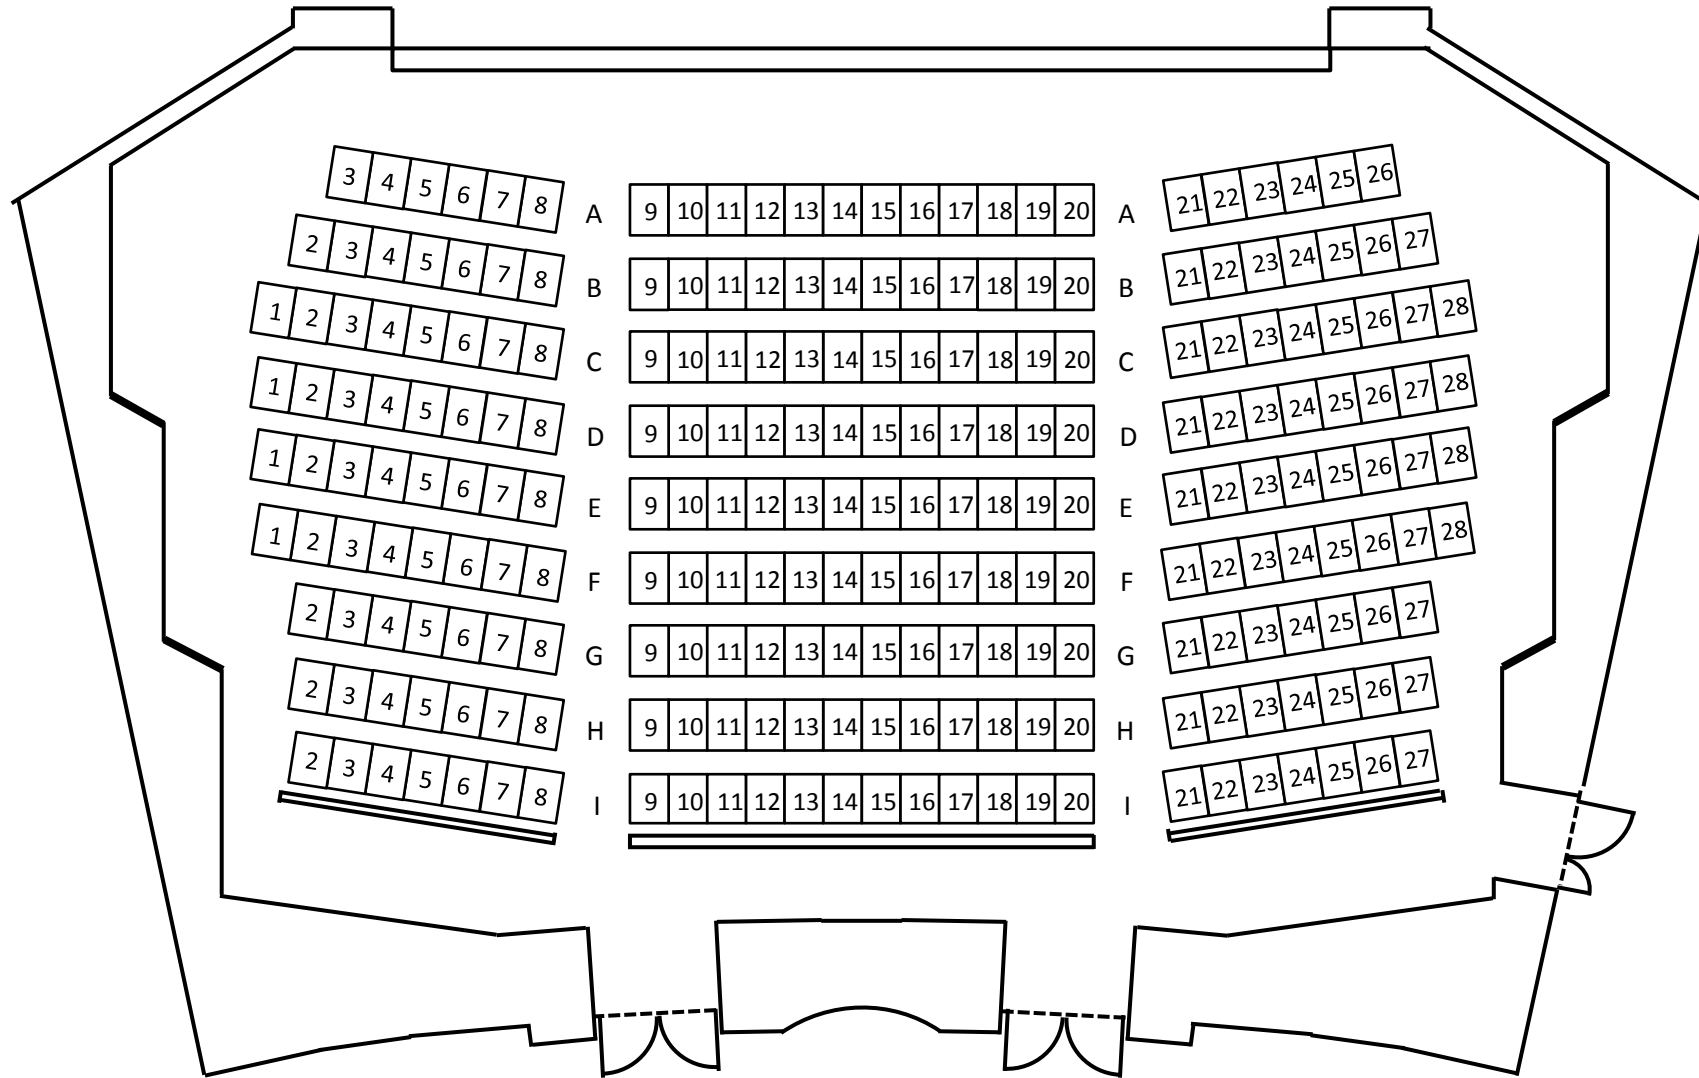

豊田産業文化センター 小ホール 客席図(定員240名)

舞台

ホワイエ